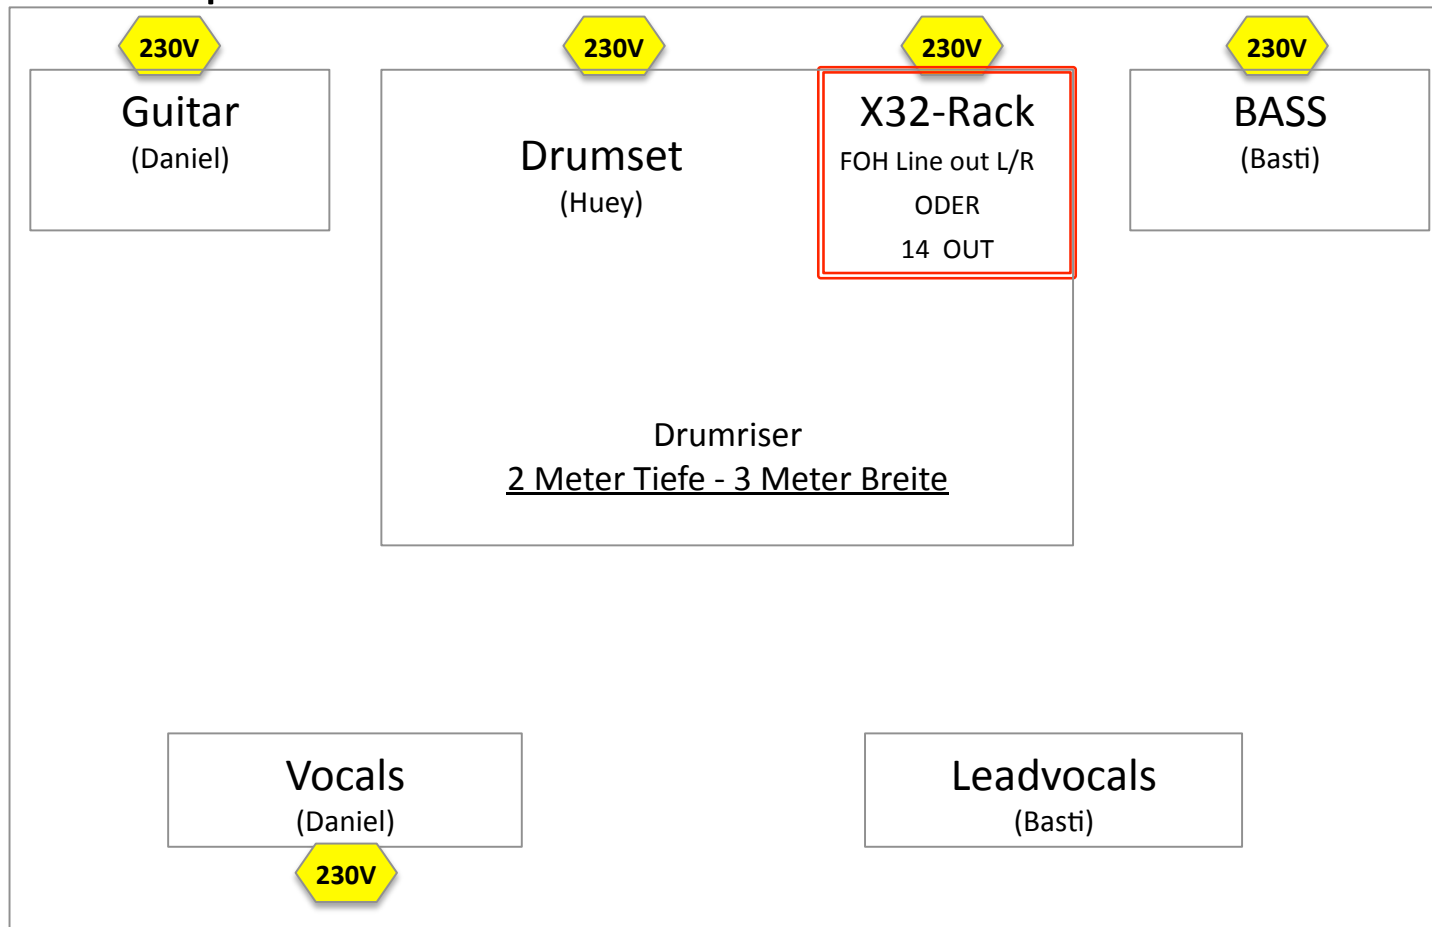

## Bühnenplan

## Rackausgänge

- 1 Basstrom
- 2 Snare
- 3 HiHat
- 4 Tom(s) L
- 5 Tom(s) R
- 6 Overhead L
- 7 Overhead R
- 8 Bass
- 9 Git L
- 10 Git R
- 11 Leadvocals Basti
- 12 Back Vocals Daniel
- 13 ----- FREI
- 14 ----- FREI
- 15 ----- FREI
- 16 ----- FREI
- 17 Macbook L
- 18 Macbook R
- 19 ----- FREI
- 20 ----- FREI

Backline sowie X32-Rack für das eigene In Ear-Monitoring werden mitgebracht.  
**!!! ACHTUNG:** Alle Ausgänge FOH kommen aus dem X32-Rack: FOH Line out L/R Line ODER 14 Kanäle out !!!  
 Für weitere Infos bitte bei uns anfragen.